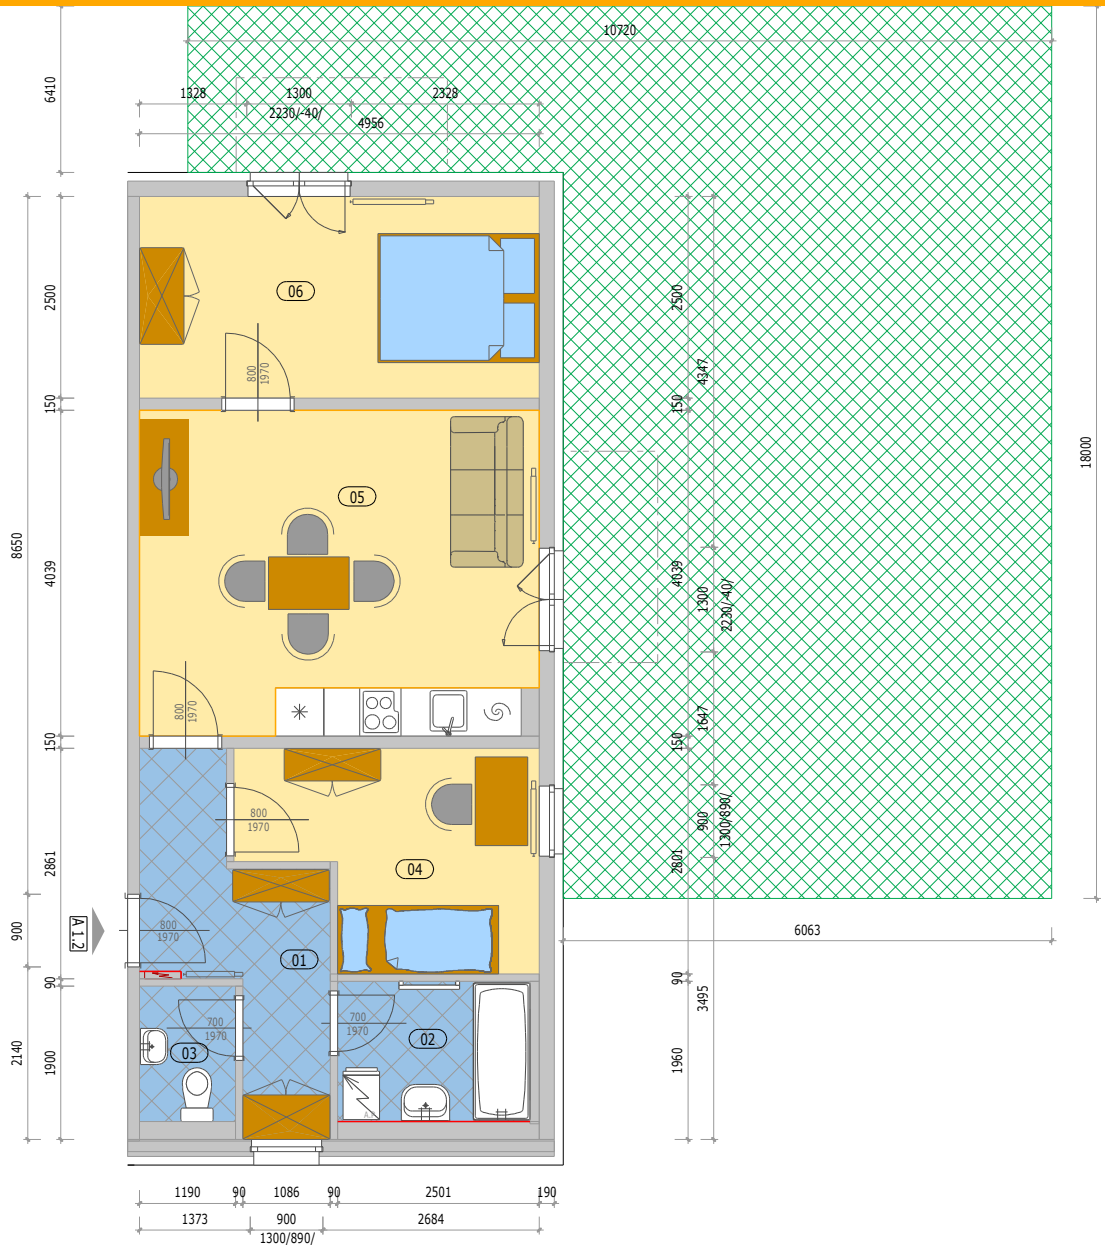

## POZICE BYTU

## LEGENDA MÍSTNOSTÍ

### A 1.2 BYT 3KK + PŘEDZAHŘÁDKA

| číslo.m.                               | účel místnosti         | plocha m <sup>2</sup> |
|--|------------------------|-----------------------|
| 01                                     | CHODBA                 | 7,00                  |
| 02                                     | KOUPELNA               | 4,15                  |
| 03                                     | WC                     | 1,99                  |
| 04                                     | POKOJ                  | 8,81                  |
| 05                                     | OBÝVACÍ POKOJ + KUCHYŇ | 20,02                 |
| 06                                     | POKOJ                  | 12,39                 |
| Podlahová plocha bytu v m <sup>2</sup> |                        | <b>54,36</b>          |
| Prodejní plocha bytu dle 366/2013 Sb)  |                        | <b>57,90</b>          |
| PŘEDZAHŘÁDKA                           |                        | 137,00                |